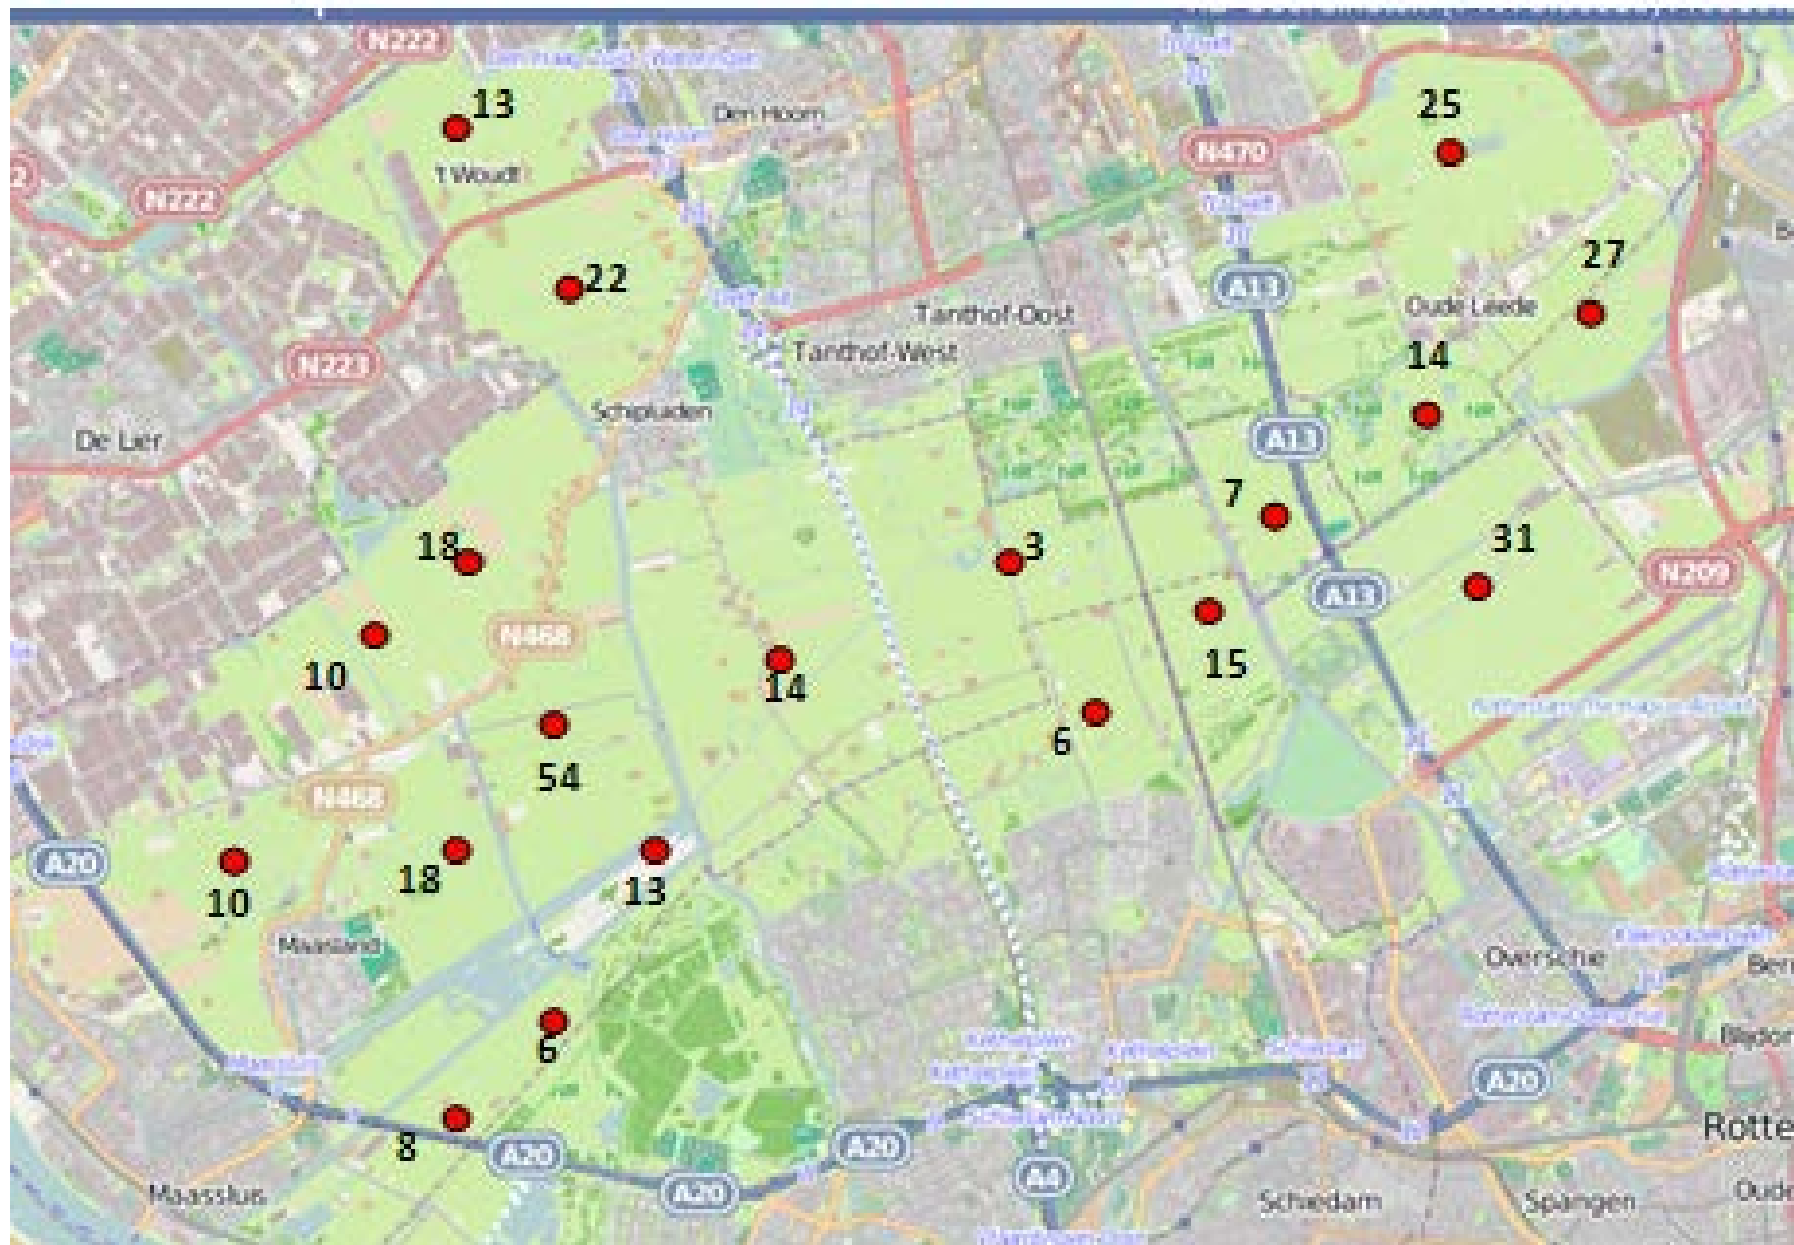

# Hoeveel kuikens?

grutto

463 paar 263 met jongen 125 met  
jongen in juni

# tureluur

# Veldleeuwerik, grootste afname

# Krakeend, de grootste toename

Graph 2: Total production for sector 440