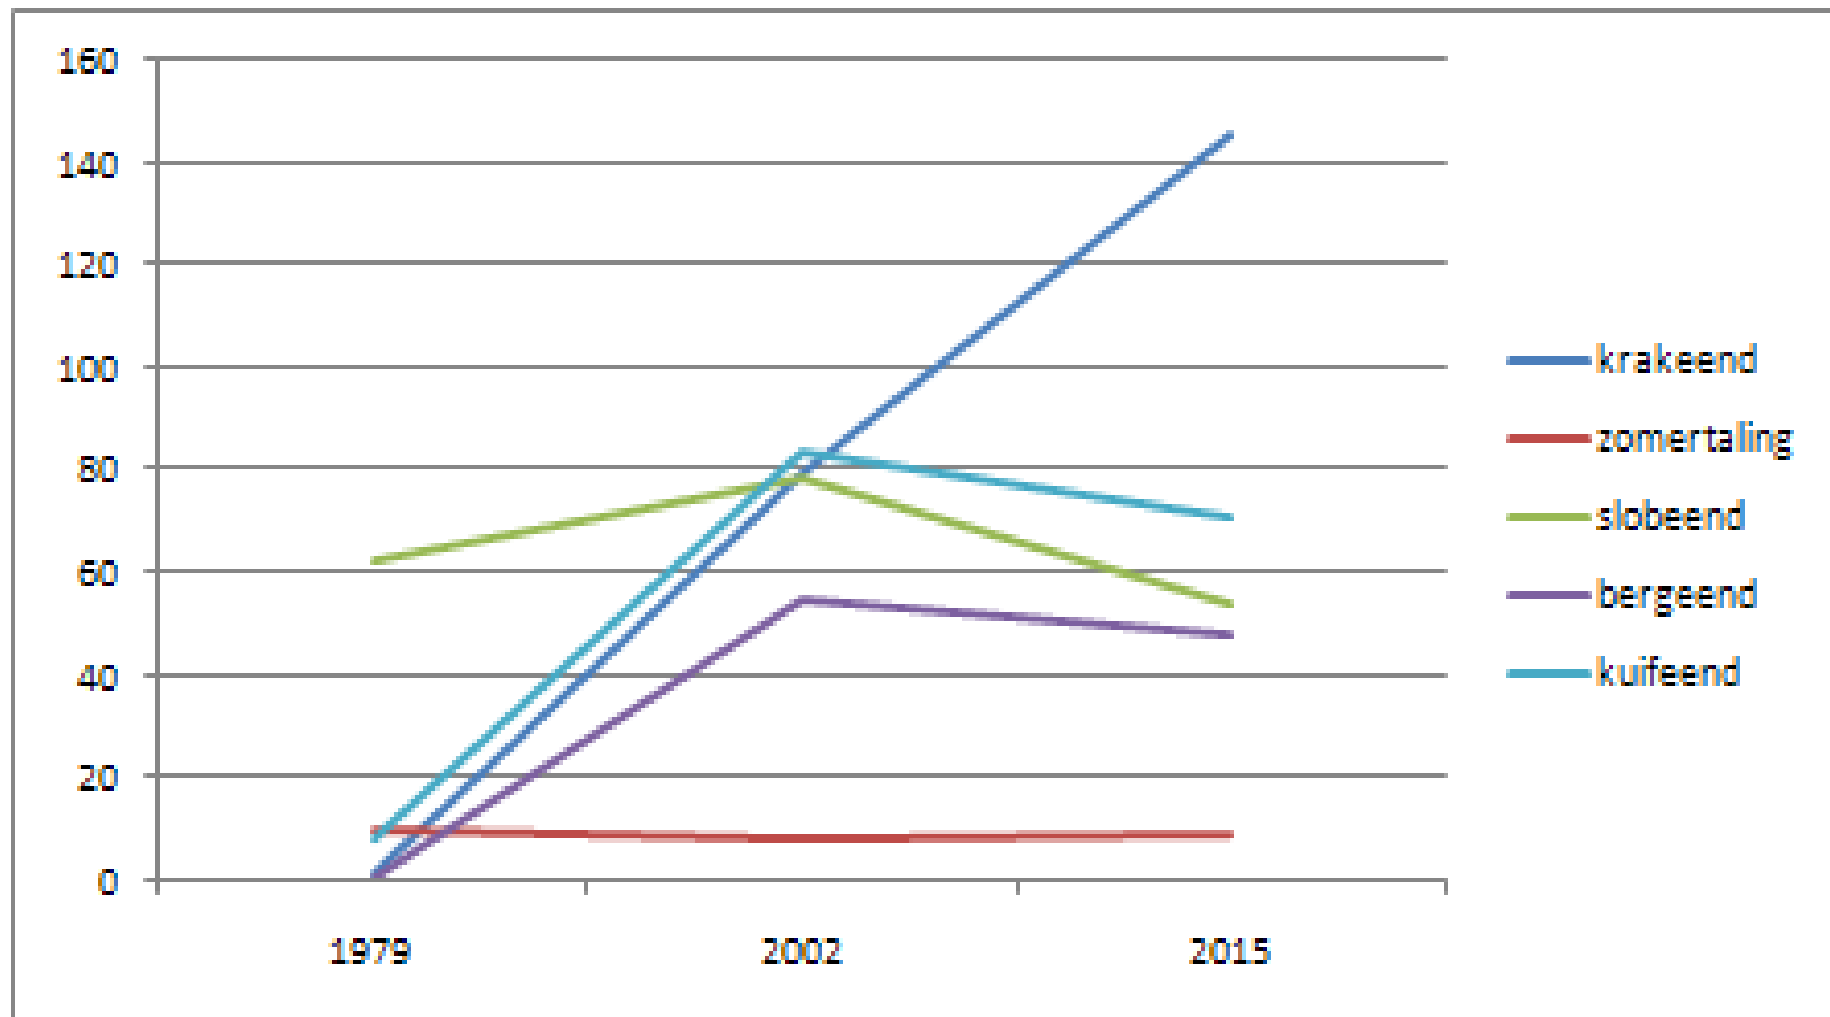

# Veldleeuwerik, grootste afname

# Krakeend, de grootste toename

Graph 2: Total production for sector 440