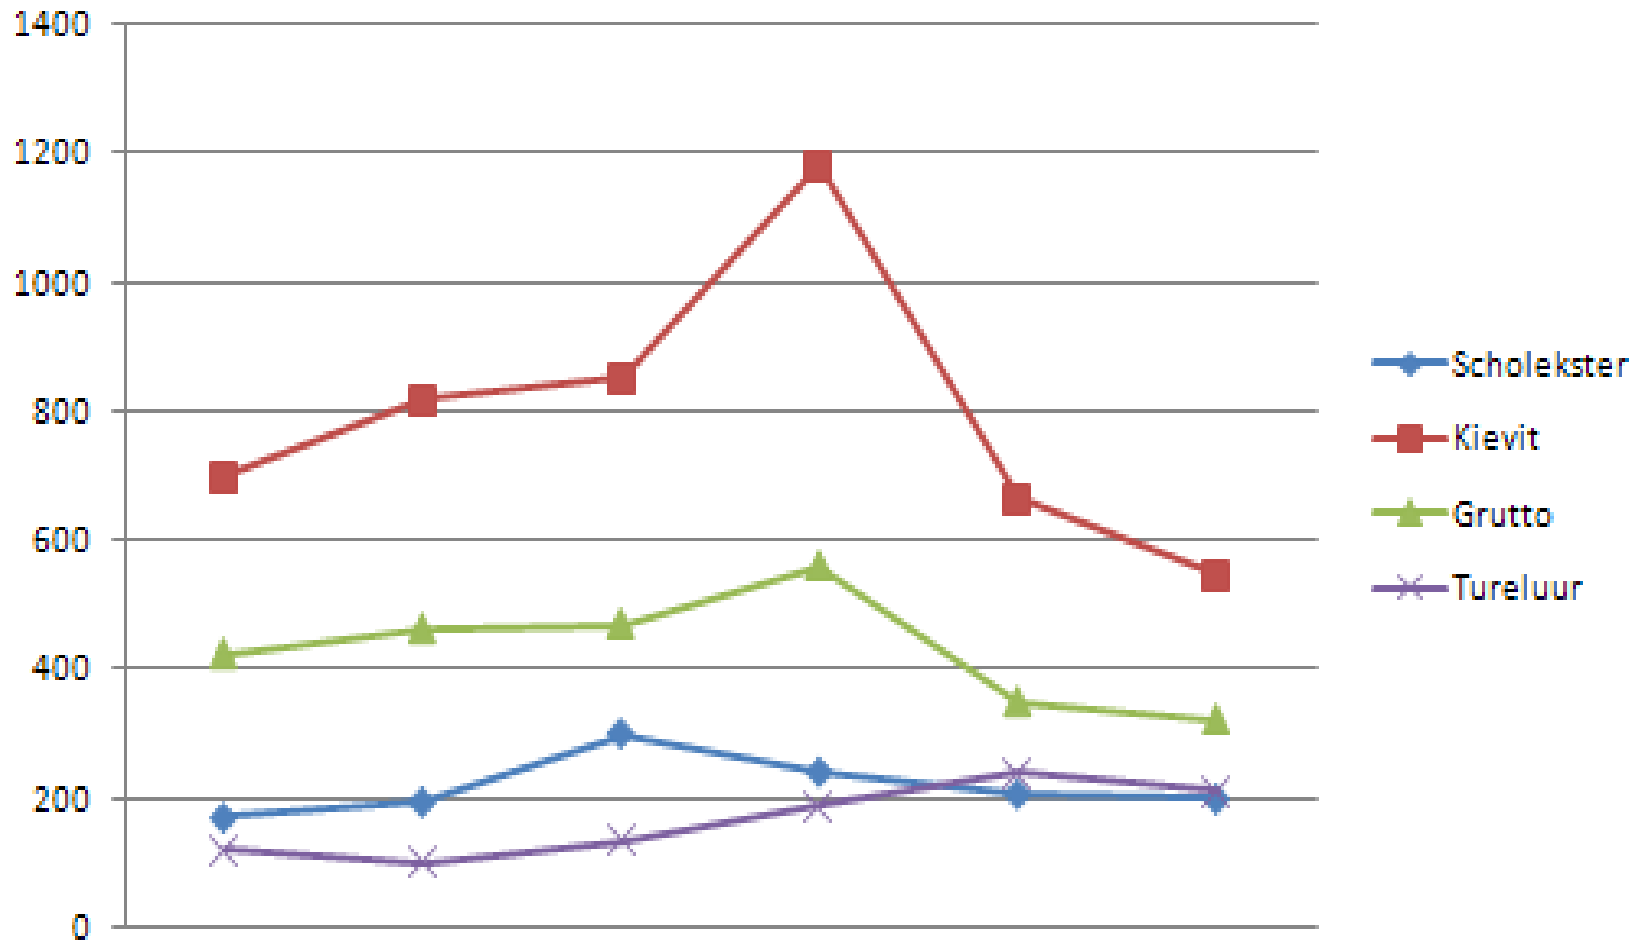

# WEIDEVOGELS MIDDEN- DELFLAND 2015

*Ferry van der Lans - Weidevogelwacht Midden-Delfland*

# Trend ten westen A13 1973-2015

# Hoeveel kuikens?

grutto

463 paar 263 met jongen 125 met  
jongen in juni

# Krakeend, de grootste toename

Graph 2: Total production for sector 440