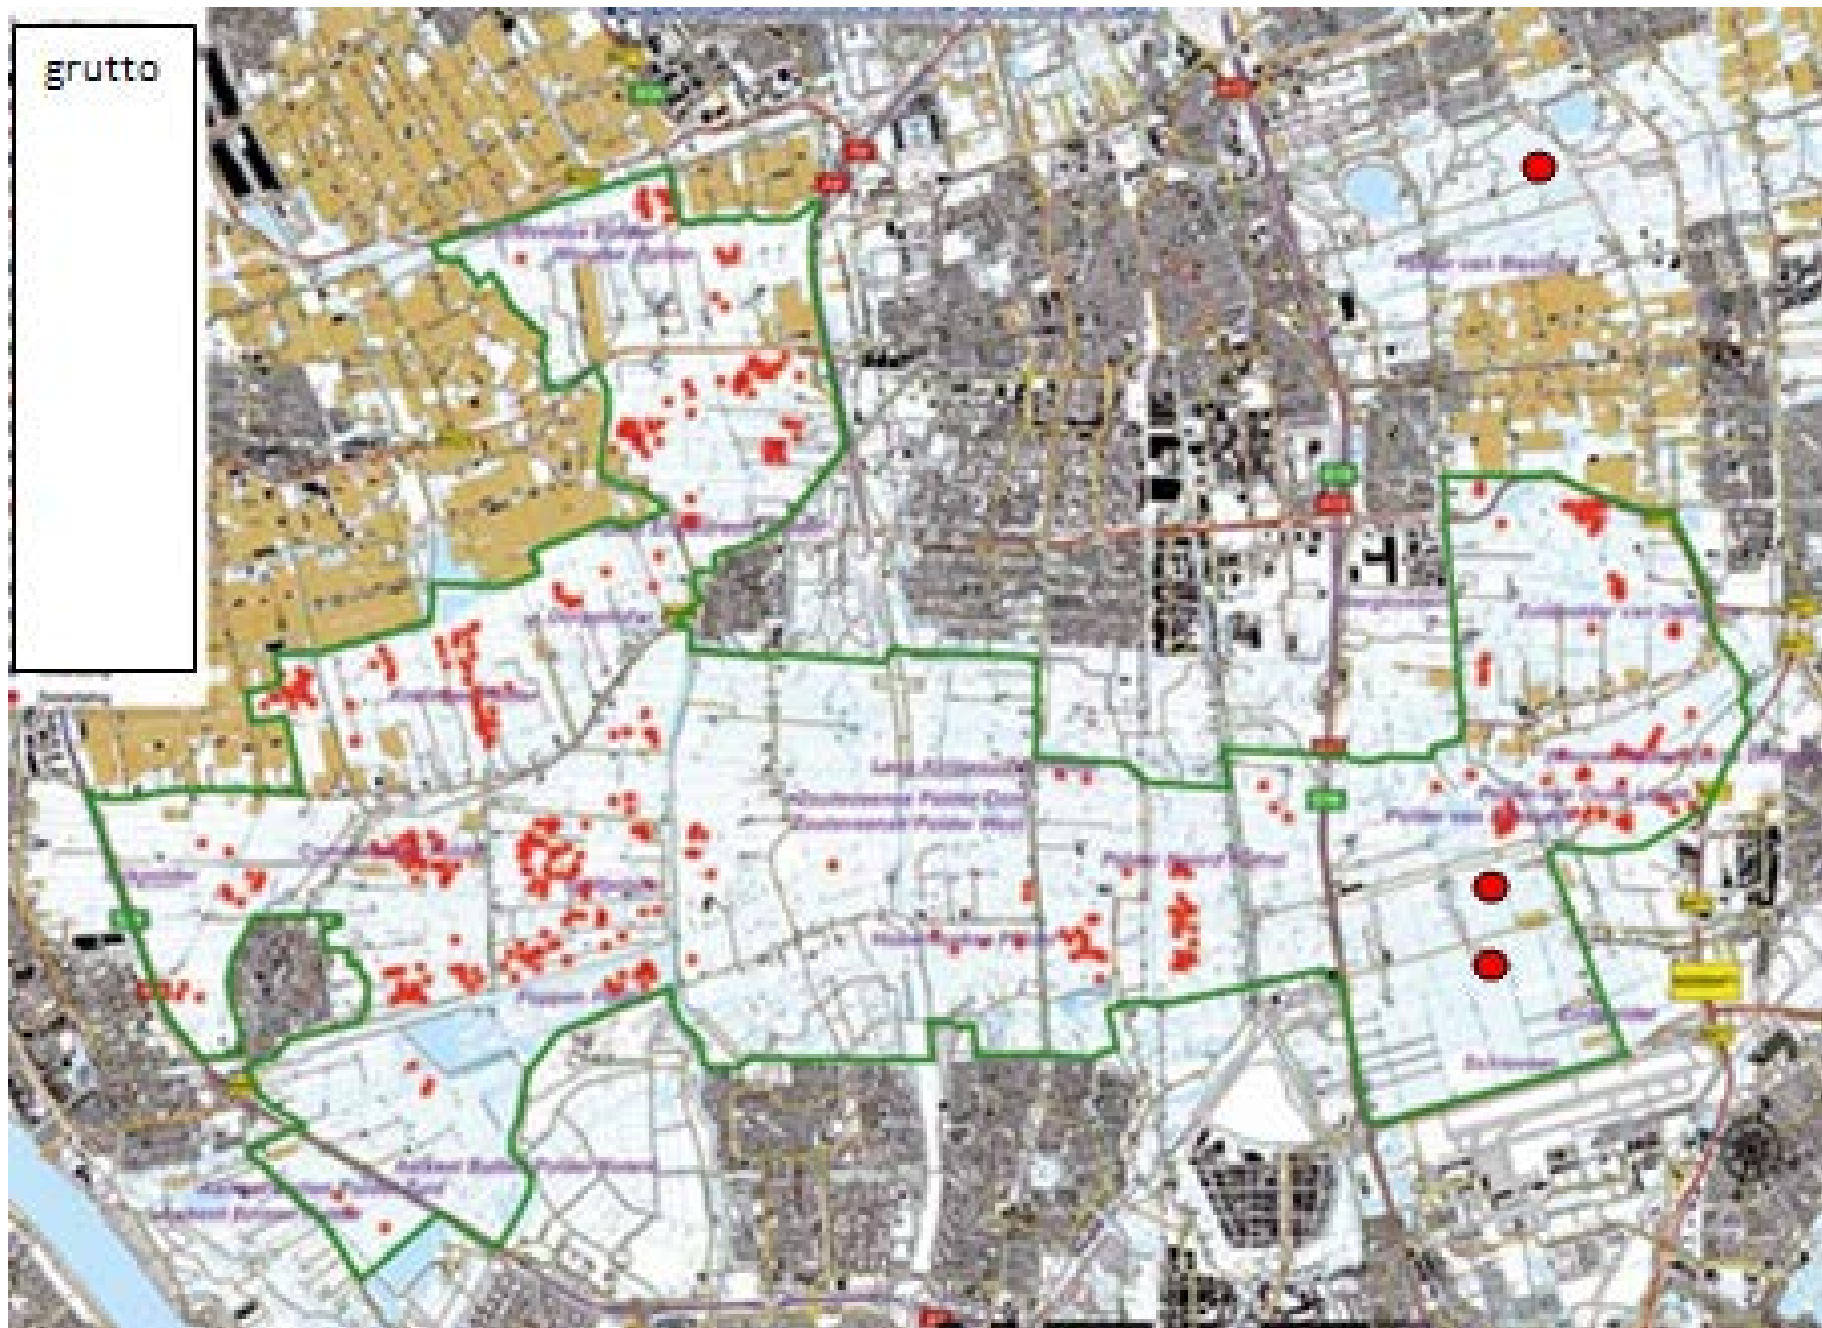

# Hoeveel kuikens?

grutto

463 paar 263 met jongen 125 met  
jongen in juni

# tureluur

# Veldleeuwerik, grootste afname

# Krakeend, de grootste toename

Graph 2: Total production for sector 440