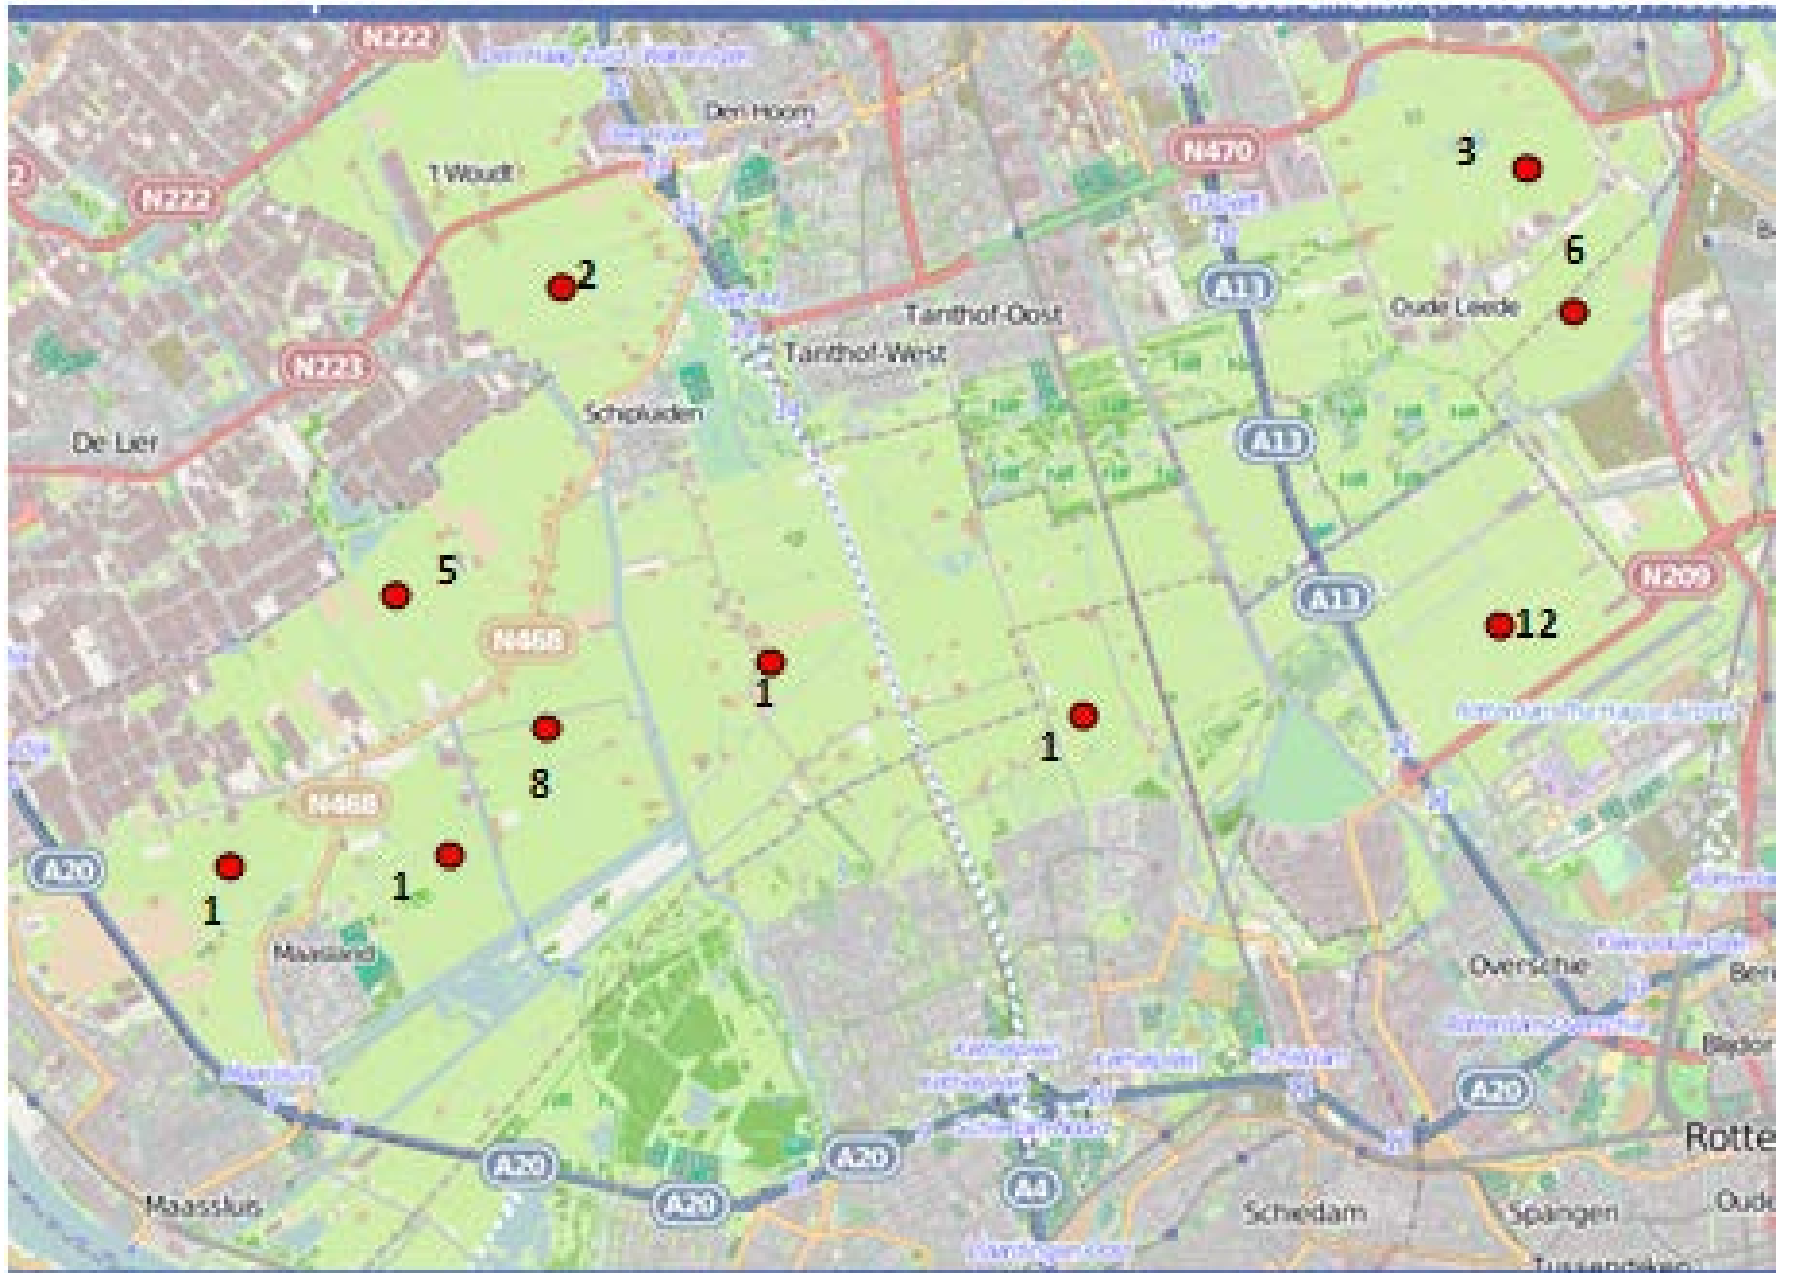

# Veldleeuwerik, grootste afname

# Krakeend, de grootste toename

Graph 2: Total production for sector 440