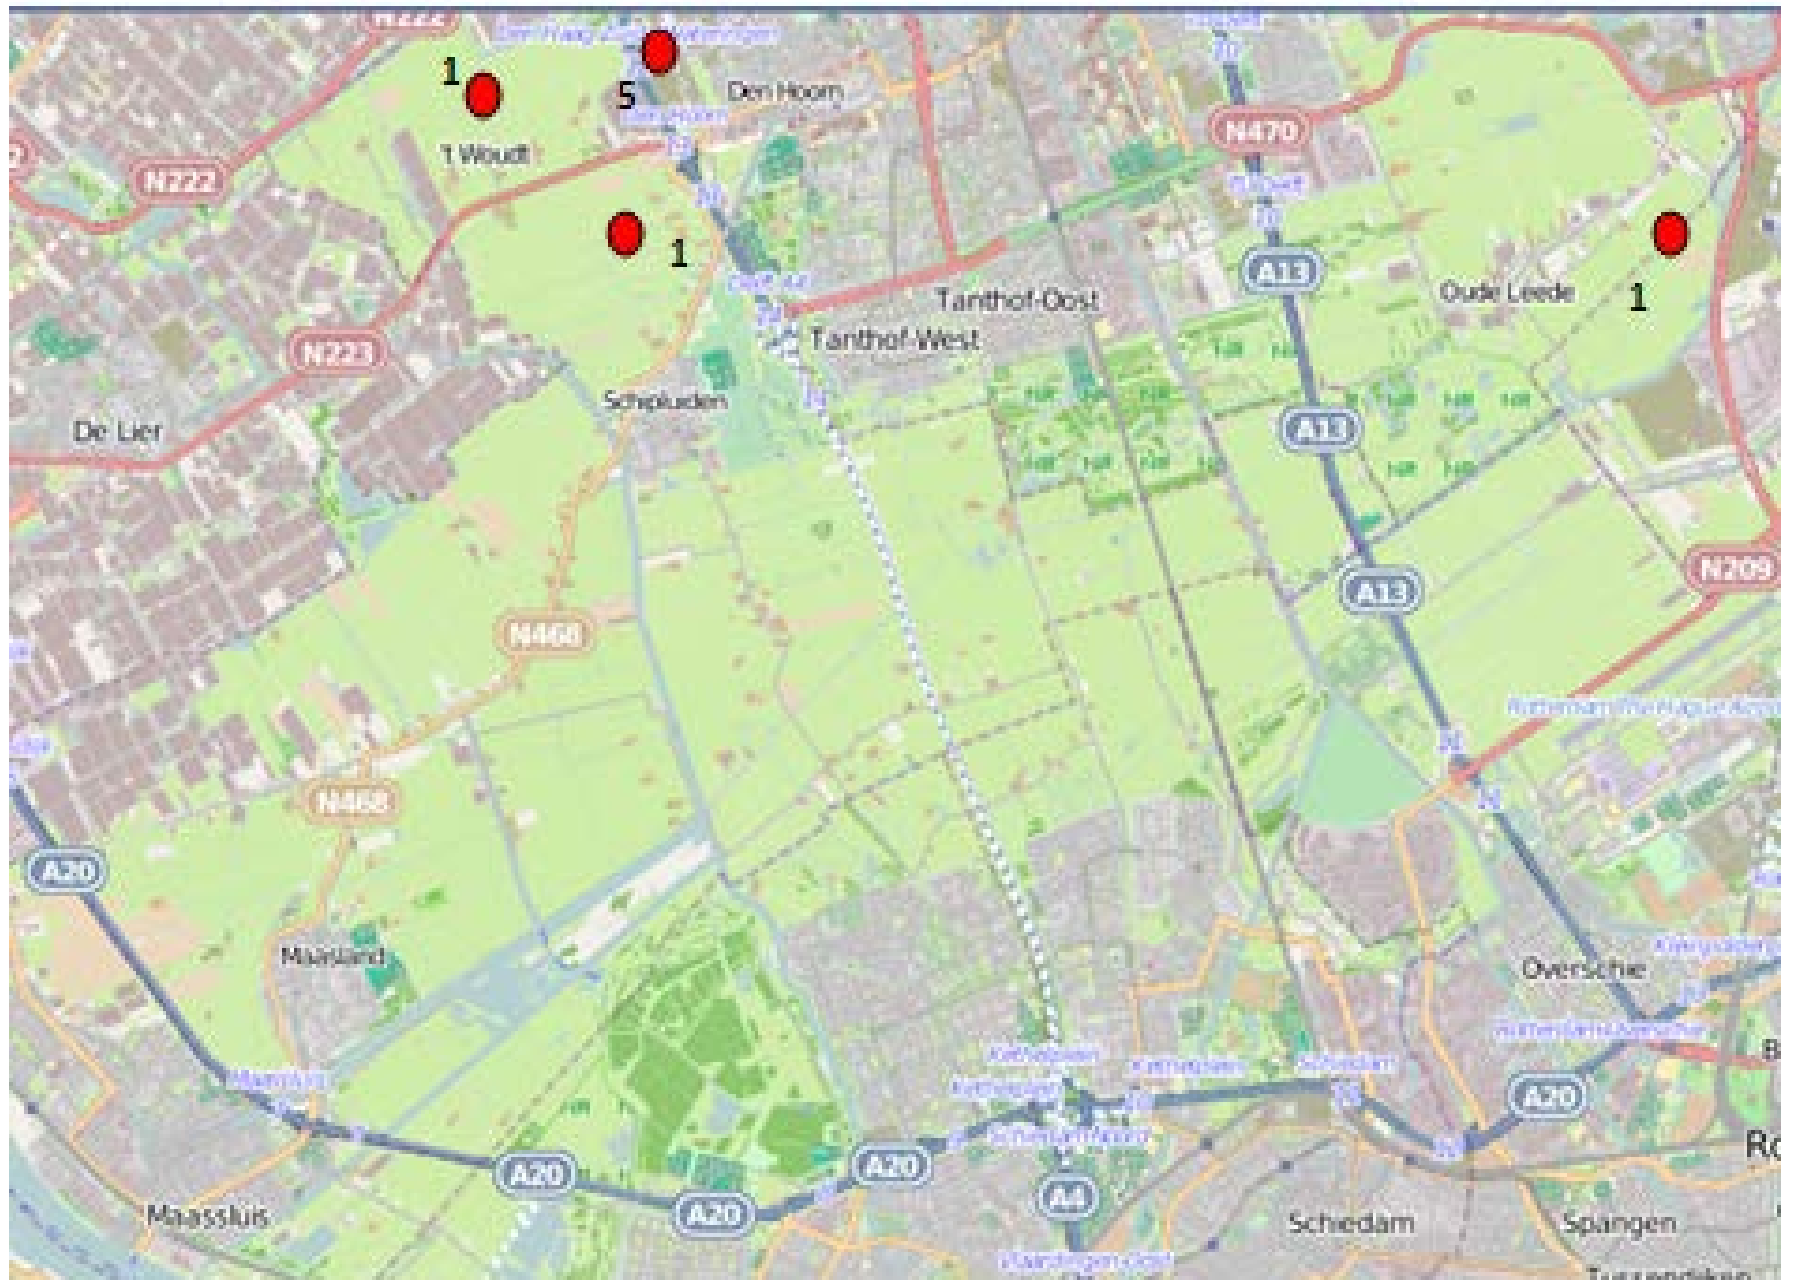

# tureluur

# Veldleeuwerik, grootste afname

# Krakeend, de grootste toename

Graph 2: Total production for sector 440