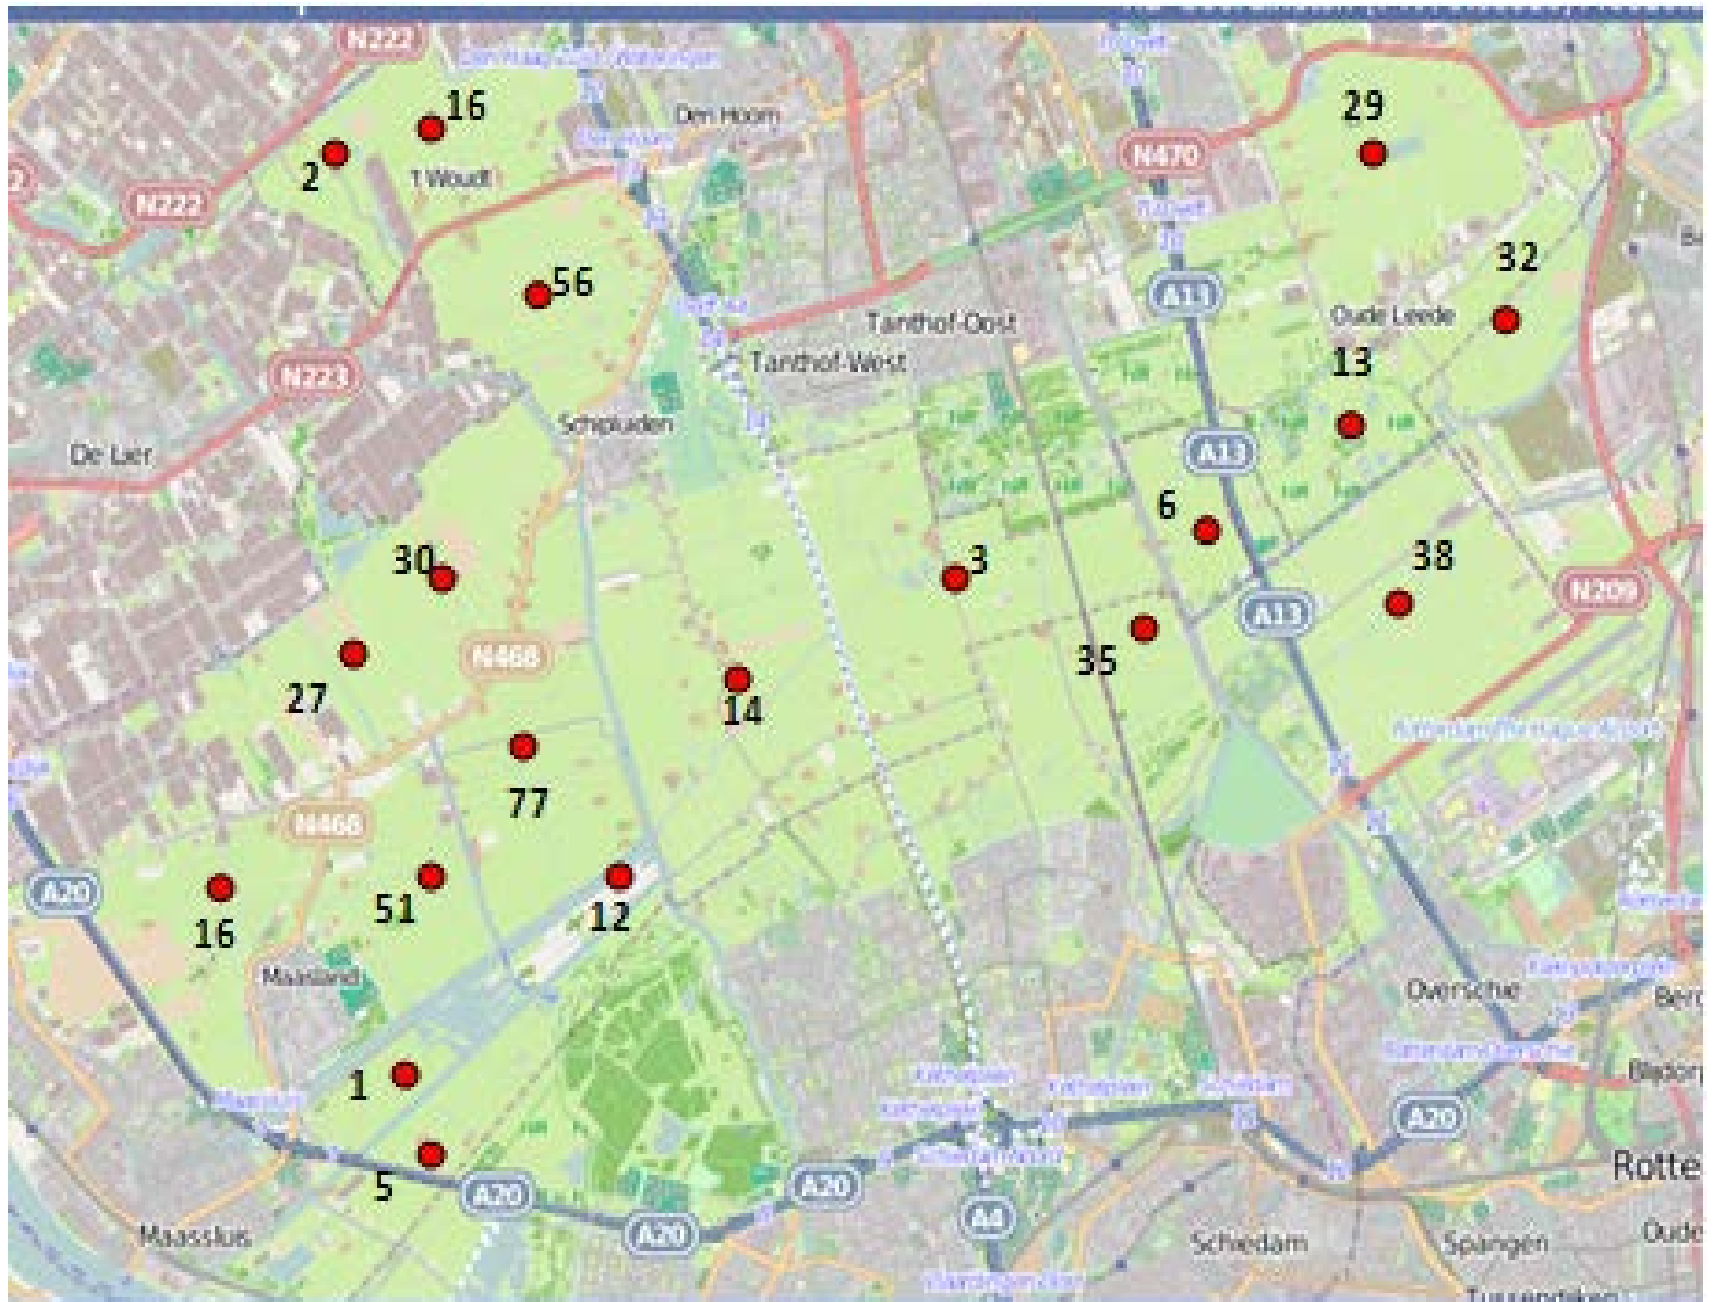

# Trend ten westen A13 1973-2015

# Hoeveel kuikens?

grutto

463 paar 263 met jongen 125 met  
jongen in juni

# Veldleeuwerik, grootste afname

# Krakeend, de grootste toename

Graph 2: Total production for sector 440